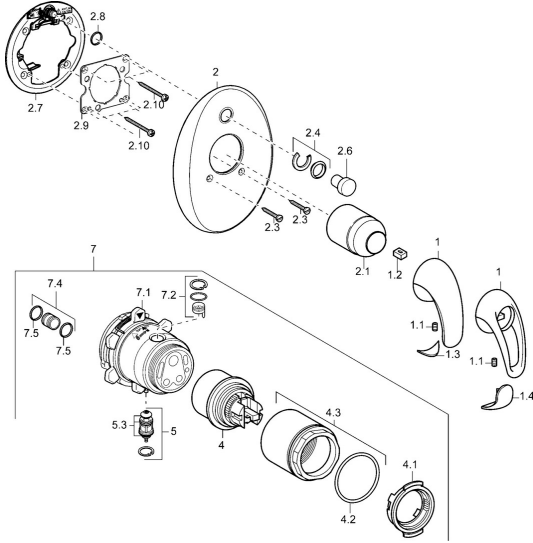

EAN: 4015474114227
static.hansa.com/45843040

Ersatzteile

SP45849040

	Name	Art.-Nr.
1	Hebel Chrom Ausgelaufen	599055895
1	Hebel Chrom Ausgelaufen	599055881
1.1	Schraube, M5x8, SW2.5	59904755
1.2	Kunststoffadapter	59904778
1.3	Dekorkappe Ausgelaufen	59911785
1.4	Dekorkappe Ausgelaufen	59911786
2	Rosette Chrom Ausgelaufen	59912927
2.1	Abdeckkappe Chrom	59904820
2.3	Schraube, M5x25 Chrom	59912881
2.4	Begrenzungskappe	59912924
2.6	Druckknopf	59912926
2.7	Befestigungsteil	59912889
2.8	O-Ring, d 7.65x1.78	59902337
2.9	Befestigungsplatte	59913034
2.10	Schraube, M4.5x80	59912890
4	Kartusche, 4.8 eco	59904601
4.1	Warmwasser Begrenzer	59904759
4.2	O-Ring, 50.52x1.78	59906841
4.3	Ringschraube, M50x1, SW45	59912980
5	Umstellung	59912985
5.3	Dichtungskit Ausgelaufen	59912997
7	Funktionseinheit, 4.8 Ausgelaufen	59912898
7	Funktionseinheit Ausgelaufen	59912907
7.1	Überwurfmutter	59912984
7.2	Ventil	59912986
7.4	Anschlussnippel, (2014-)	59913885
7.5	O-Ring, d 14x2	59912982
N.I.	Verlängerungssatz, 20 mm	59912754