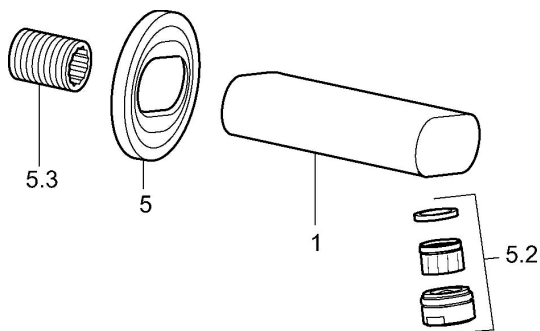

EAN: 4015474097193
static.hansa.com/45822102

Náhradné diely

SP45822102

	Názov	Kód
5	Kryt príruby Chróm Ukončené	59912808
5.2	Aerator, M24x1 B Chróm	59905872
5.3	Vsuvka Ukončené	59905534