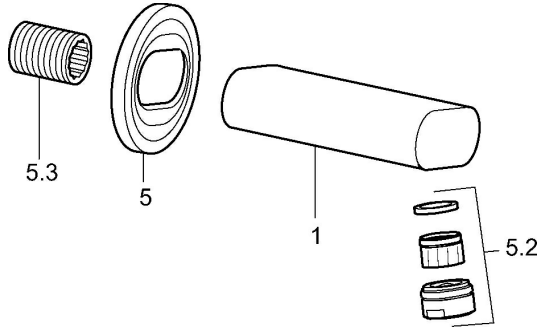

## Reserveonderdelen

### SP45822102

	Naam	Code
5	Afdekplaat Chroom <span>Stopgezet</span>	59912808
5.2	Mousseur, M24x1 B Chroom	59905872
5.3	Nippel <span>Stopgezet</span>	59905534