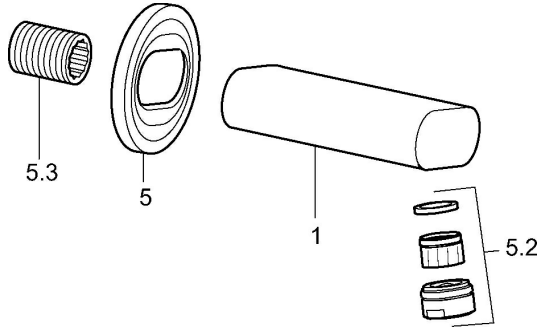

EAN: 4015474097193
static.hansa.com/45822102

Parti di ricambio

SP45822102

	Nome	Codice
5	Piastra Cromo Fuori produzione	59912808
5.2	Aeratore, M24x1 B Cromo	59905872
5.3	Niplo Fuori produzione	59905534