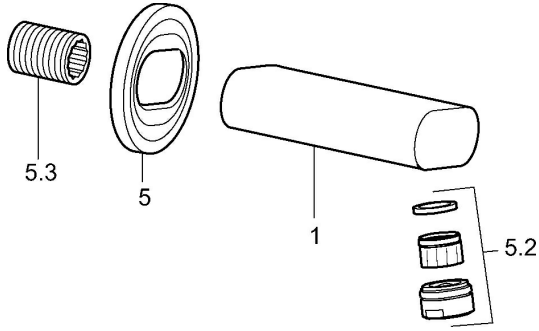

## Pièces de rechange

### SP45822102

	Nom	Code
5	Rosaces Chrome <b>Arrêté</b>	59912808
5.2	Aérateur, M24x1 B Chrome	59905872
5.3	Nipple <b>Arrêté</b>	59905534