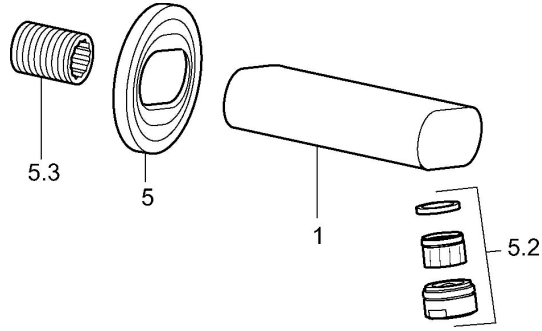

### SP45822102

	Name	Art.-Nr.
5	Rosette Chrom <b>Ausgelaufen</b>	59912808
5.2	Luftsprudler, M24x1 B Chrom	59905872
5.3	Nippel <b>Ausgelaufen</b>	59905534