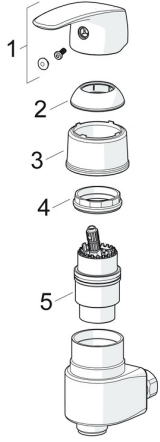

### SP45692183

	Názov	Kód
01	Ovládacia rukoväť Chróm	59914453
02	Krytka Chróm <b>Ukončené</b>	59914454
03	Krytka Chróm <b>Ukončené</b>	59914595
04	Prítlačná matica, M42x1,5, SW 38	59914128
05	Kartuš, 4.0 Classic	59914129