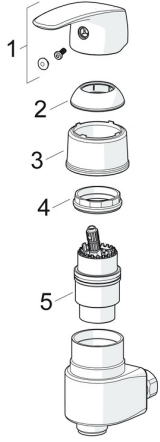

## Reserveonderdelen

### SP45692183

	Naam	Code
01	Hendel Chroom	59914453
02	Kap Chroom <span>Stopgezet</span>	59914454
03	Kap Chroom <span>Stopgezet</span>	59914595
04	Schroefring, M42x1,5, SW 38	59914128
05	Binnenwerk, 4.0 Classic	59914129