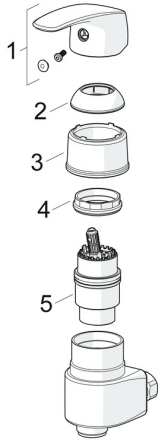

EAN: 4057304009228
static.hansa.com/45692183

Pièces de rechange

SP45692183

	Nom	Code
01	Levier Chrome	59914453
02	Chape Chrome Arrêté	59914454
03	Chape Chrome Arrêté	59914595
04	Écrou de maintien, M42x1.5, SW 38	59914128
05	Cartouche, 4.0 Classic	59914129