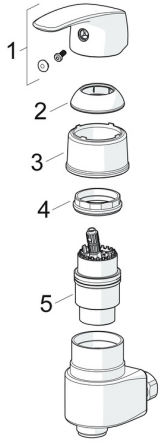

### SP45692183

	Name	Art.-Nr.
01	Hebel Chrom	59914453
02	Abdeckkappe Chrom <b>Ausgelaufen</b>	59914454
03	Abdeckkappe Chrom <b>Ausgelaufen</b>	59914595
04	Spann-Mutter, M42x1,5, SW 38	59914128
05	Kartusche, 4.0 Classic	59914129