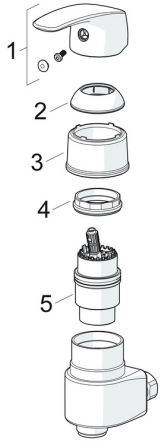

EAN: 4057304009228
static.hansa.com/45692183

Náhradní díly

SP45692183

	Název	Kód
01	Páka Chrom	59914453
02	Krytka Chrom Ukončeno	59914454
03	Krytka Chrom Ukončeno	59914595
04	Upevňovací matice, M42x1,5, SW 38	59914128
05	Kartuše, 4.0 Classic	59914129