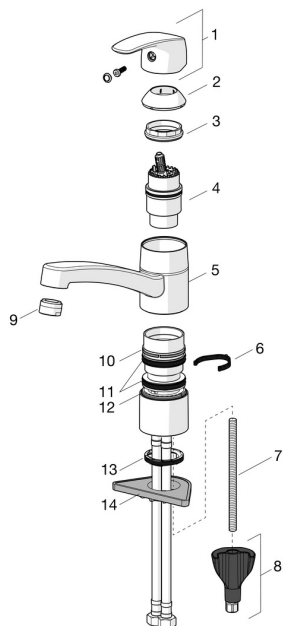

### SP45082283

	Názov	Kód
01	Ovládacía rukoväť Chróm	59914453
02	Krytka Chróm <b>Ukončené</b>	59914482
03	Prítláčná matica, M42x1,5, SW 38	59914128
04	Kartuš, 4,0	59914500
04	Kartuš, 4,0 Classic	59914129
05	Výtokové rameno, L=210 Chróm <b>Ukončené</b>	59914730
06	Obmedzovač, 120°	59914489
06	Obmedzovač, 40°-80°	59914540
07	Upevňovacia skrutka, M8x1, L=130	59914474
08	Upevňovací set	59914475
09	Aerator, M24x1 <b>Ukončené</b>	59914461
09	Aerator, M24x1 Chróm <b>Ukončené</b>	59914501
09	Aerator, M24x1 A, low pressure Chróm	59902692
10	Trečí krúžok <b>Ukončené</b>	59914490
11	Tesniace krúžky	59914485
12	Trečí krúžok <b>Ukončené</b>	59914486
13	Gumové tesnenie	59914591
14	Podložka	59910008