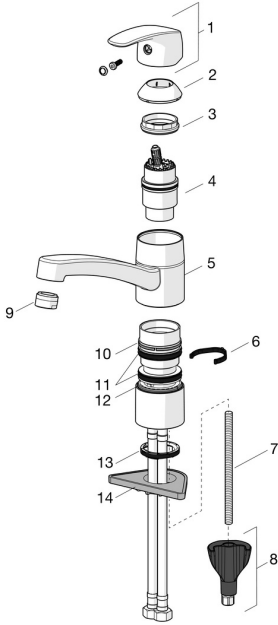

EAN: 4057304014734
static.hansa.com/45381193

Parti di ricambio

SP45082283

	Nome	Codice
01	Leva Cromo	59914453
02	Cappuccio Cromo Fuori produzione	59914482
03	Dado di fissaggio, M42x1,5, SW 38	59914128
04	Cartuccia, bassa pressione, 4,0	59914500
04	Cartuccia, 4,0 Classic	59914129
05	Bocca, L=210 Cromo Fuori produzione	59914730
06	Vite per bloccaggio bocca, 120°	59914489
06	Vite per bloccaggio bocca, 40°-80°	59914540
07	Viti di fissaggio, M8x1, L=130	59914474
08	Set di fissaggio	59914475
09	Aeratore, M24x1 Fuori produzione	59914461
09	Aeratore, M24x1 Cromo Fuori produzione	59914501
09	Aeratore, M24x1 A, low pressure Cromo	59902692
10	Anello glassato Fuori produzione	59914490
11	Set guarnizioni	59914485
12	Anello glassato Fuori produzione	59914486
13	Rondella	59914591
14	Base per fissaggio	59910008