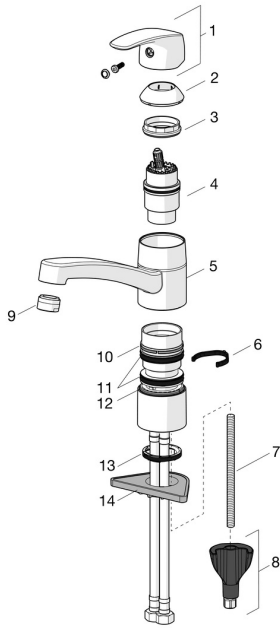

EAN: 4057304014734
static.hansa.com/45381193

Pièces de rechange

SP45082283

	Nom	Code
01	Levier Chrome	59914453
02	Chape Chrome Arrêté	59914482
03	Écrou de maintien, M42x1.5, SW 38	59914128
04	Cartouche à écoulement libre, 4.0	59914500
04	Cartouche, 4.0 Classic	59914129
05	Bec, L=210 Chrome Arrêté	59914730
06	Limiteur de rotation pour bec, 120°	59914489
06	Limiteur de rotation pour bec, 40°-80°	59914540
07	Vis, M8x1, L=130	59914474
08	Ensemble de fixation	59914475
09	Aérateur, M24x1 Arrêté	59914461
09	Aérateur, M24x1 Chrome Arrêté	59914501
09	Aérateur, M24x1 A, low pressure Chrome	59902692
10	Bague glissante Arrêté	59914490
11	Sachet joint à lèvres	59914485
12	Bague glissante Arrêté	59914486
13	Bague	59914591
14	Plaque de fixation	59910008