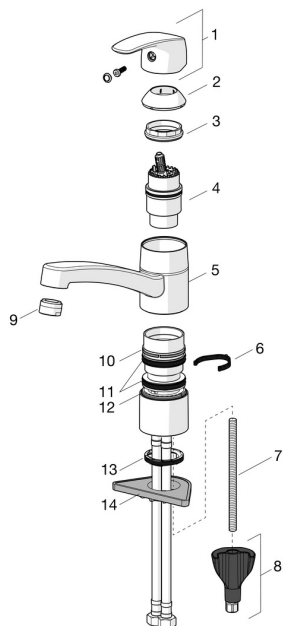

## Náhradní díly

### SP45082283

	Název	Kód
01	Páka Chrom	59914453
02	Krytka Chrom <b>Ukončeno</b>	59914482
03	Upevňovací matice, M42x1.5, SW 38	59914128
04	Kartuše, 4.0	59914500
04	Kartuše, 4.0 Classic	59914129
05	Výtokové rameno, L=210 Chrom <b>Ukončeno</b>	59914730
06	Omezovač, 120°	59914489
06	Omezovač, 40°-80°	59914540
07	Upevňovací šroub, M8x1, L=130	59914474
08	Upevňovací set	59914475
09	Aerator, M24x1 <b>Ukončeno</b>	59914461
09	Aerator, M24x1 Chrom <b>Ukončeno</b>	59914501
09	Aerator, M24x1 A, low pressure Chrom	59902692
10	Kroužek <b>Ukončeno</b>	59914490
11	Těsnící kroužky	59914485
12	Kroužek <b>Ukončeno</b>	59914486
13	Těsnění	59914591
14	Upevňovací destička	59910008