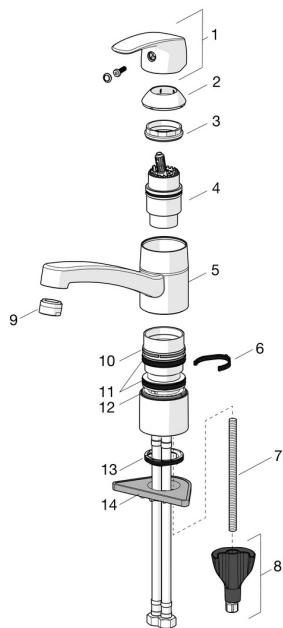

### SP45082283

	Názov	Kód
01	Ovládacia rukoväť Chróm	59914453
02	Krytka Chróm <b>Ukončené</b>	59914482
03	Prítláčná matica, M42x1,5, SW 38	59914128
04	Kartuš, 4,0	59914500
04	Kartuš, 4,0 Classic	59914129
05	Výtokové rameno, L=210 Chróm <b>Ukončené</b>	59914730
06	Obmedzovač, 120°	59914489
06	Obmedzovač, 40°-80°	59914540
07	Upevňovacia skrutka, M8x1, L=130	59914474
08	Upevňovací set	59914475
09	Aerator, M24x1 <b>Ukončené</b>	59914461
09	Aerator, M24x1 Chróm <b>Ukončené</b>	59914501
09	Aerator, M24x1 A, low pressure Chróm	59902692
10	Trečí krúžok <b>Ukončené</b>	59914490
11	Tesniace krúžky	59914485
12	Trečí krúžok <b>Ukončené</b>	59914486
13	Gumové tesnenie	59914591
14	Podložka	59910008