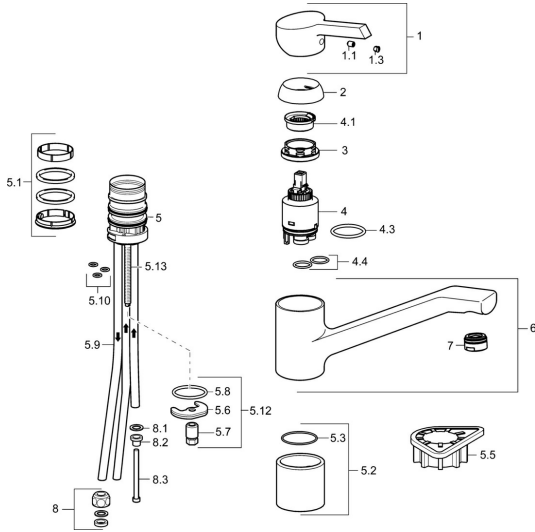

EAN: 4015474261112
static.hansa.com/45381173

Reserveonderdelen

SP45381173

	Naam	Code
1	Handel Chroom Stopgezet	59914062
1.1	Schroef, M5x8, SW2,5	59904755
1.3	Sierdop Grijs	59912112
2	Kap, 33x3 mm Chroom	59912504
3	Schroefring, M37x1, AF30 Stopgezet	59912111
4	Binnenwerk, 3,5 Eco	59912324
4	Binnenwerk, 3,5 Classic	59913075
4.1	Temperature adjustment limiter	59912325
4.3	O-ring, d 28.24x2.62 Stopgezet	59912590
4.4	O-ring, d 10.10x1.60 Stopgezet	59905072
5.1	Dichting	1001264V
5.1	Dichting Stopgezet	59913968
5.2	Afstandhouder	59913973
5.3	O-ring, d 34x1.5	59913975
5.5	Verstevigingsplaat	59910008
5.6	Fixing plate	59904765
5.7	Schroef, M8x1, SW13	59904766
5.8	O-ring, d 36.09x d 3.53	59913396
5.9	Pijp, M8x1, L=560	59912806
5.10	O-ring, 6x1.4	59913266
5.12	Bevestigingsset	59910749
5.13	Bevestigingsschroeven, M8x1, L=140	59912474
6	Uitloop Chroom	59914060
7	Mousseur, M24x1 A, low pressure Chroom	59902692
8	Montage moer	59904969
8.1	Dichting, 14.9x8.5x1	59902352
8.2	Dichting, 10x8	59902272
8.3	Slangen	59902151
N.I.	Sleutel, SW30/34	59912108