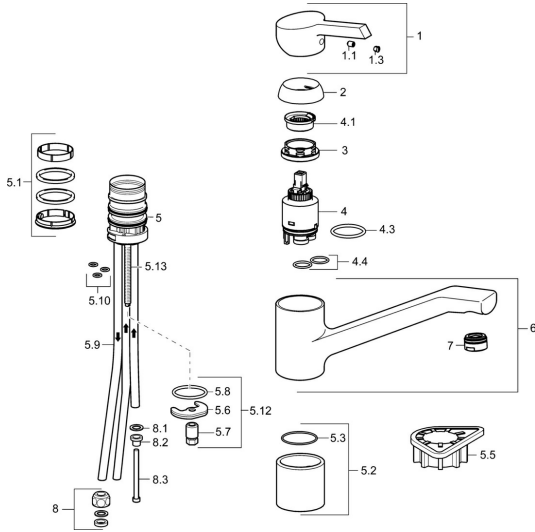

## Parti di ricambio

### SP45381173

	Nome	Codice
1	Leva Cromo <b>Fuori produzione</b>	59914062
1.1	Screw, M5x8, SW2.5	59904755
1.3	Tappo Grigio	59912112
2	Cappuccio, 33x3 mm Cromo	59912504
3	Dado di fissaggio, M37x1, AF30 <b>Fuori produzione</b>	59912111
4	Cartuccia, 3.5 Eco	59912324
4	Cartuccia, 3.5 Classic	59913075
4.1	Temperature adjustment limiter	59912325
4.3	O-ring, d 28.24x2.62 <b>Fuori produzione</b>	59912590
4.4	O-ring, d 10.10x1.60 <b>Fuori produzione</b>	59905072
5.1	Kit di guarnizione	1001264V
5.1	Kit di guarnizione <b>Fuori produzione</b>	59913968
5.2	Distanziatori	59913973
5.3	O-ring, d 34x1.5	59913975
5.5	Base per fissaggio	59910008
5.6	Fixing plate	59904765
5.7	Screw, M8x1, SW13	59904766
5.8	O-ring, d 36.09x d 3.53	59913396
5.9	, M8x1, L=560	59912806
5.10	O-ring, 6x1.4	59913266
5.12	Set di fissaggio	59910749
5.13	Viti di fissaggio, M8x1, L=140	59912474
6	Bocca Cromo	59914060
7	Aeratore, M24x1 A, low pressure Cromo	59902692
8	Raccordo dado	59904969
8.1	Kit di guarnizione, 14.9x8.5x1	59902352
8.2	Kit di guarnizione, 10x8	59902272
8.3	Tubo flessibile	59902151
N.I.	Chiave, SW30/34	59912108