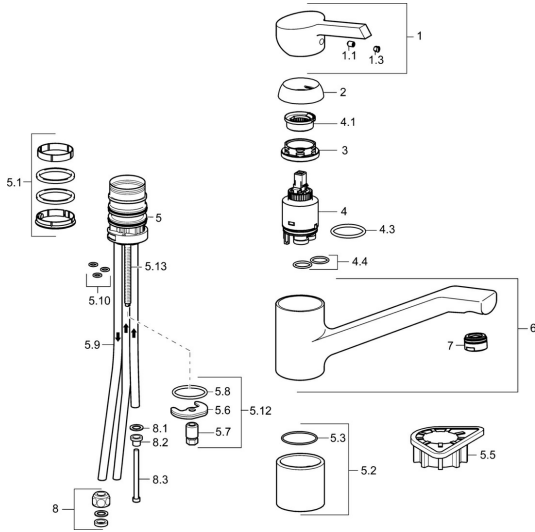

EAN: 4015474261112
static.hansa.com/45381173

Pièces de rechange

SP45381173

	Nom	Code
1	Levier Chrome Arrêté	59914062
1.1	Vis, M5x8, SW2,5	59904755
1.3	Capuchon Gris	59912112
2	Chape, 33x3 mm Chrome	59912504
3	Écrou de maintien, M37x1, AF30 Arrêté	59912111
4	Cartouche, 3.5 Eco	59912324
4	Cartouche, 3.5 Classic	59913075
4.1	Temperature adjustment limiter	59912325
4.3	Joint, d 28.24x2.62 Arrête	59912590
4.4	Joint, d 10.10x1.60 Arrête	59905072
5.1	Set de fixation pour bec	1001264V
5.1	Set de fixation pour bec Arrêté	59913968
5.2	Plaques de compensation	59913973
5.3	Joint, d 34x1.5	59913975
5.5	Plaque de fixation	59910008
5.6	Fixing plate	59904765
5.7	Vis, M8x1, SW13	59904766
5.8	Joint, d 36.09x d 3.53	59913396
5.9	Tuyau, M8x1, L=560	59912806
5.10	Joint, 6x1.4	59913266
5.12	Ensemble de fixation	59910749
5.13	Vis, M8x1, L=140	59912474
6	Bec Chrome	59914060
7	Aérateur, M24x1 A, low pressure Chrome	59902692
8	Écrou du raccord	59904969
8.1	Set de fixation pour bec, 14.9x8.5x1	59902352
8.2	Set de fixation pour bec, 10x8	59902272
8.3	Tuyau	59902151
N.I.	Clef, SW30/34	59912108