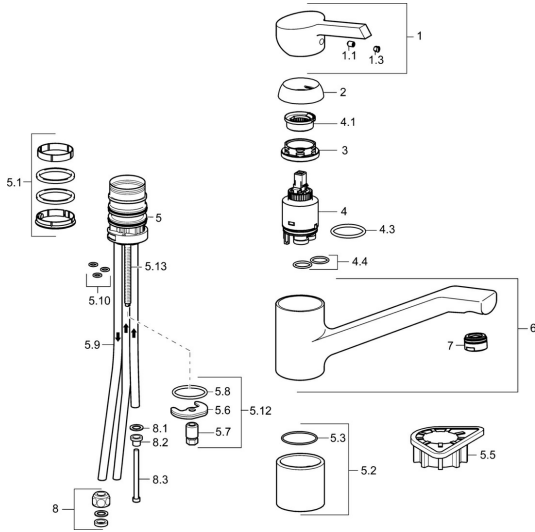

EAN: 4015474261112
static.hansa.com/45381173

Ersatzteile

SP45381173

	Name	Art.-Nr.
1	Hebel Chrom Ausgelaufen	59914062
1.1	Schraube, M5x8, SW2.5	59904755
1.3	Dekorkappe Grau	59912112
2	Abdeckkappe, 33x3 mm Chrom	59912504
3	Spann-Mutter, M37x1, AF30 Ausgelaufen	59912111
4	Kartusche, 3.5 Eco	59912324
4	Kartusche, 3.5 Classic	59913075
4.1	Temperatur-Anschlagring	59912325
4.3	O-Ring, d 28.24x2.62 Ausgelaufen	59912590
4.4	O-Ring, d 10.10x1.60 Ausgelaufen	59905072
5.1	Dichtungskit	1001264V
5.1	Dichtungskit Ausgelaufen	59913968
5.2	Sockel erhöht	59913973
5.3	O-Ring, d 34x1.5	59913975
5.5	PVC-Befestigungsplatte	59910008
5.6	Befestigungsplatte	59904765
5.7	Schraube, M8x1, SW13	59904766
5.8	O-Ring, d 36.09x d 3.53	59913396
5.9	Rohr, M8x1, L=560	59912806
5.10	O-Ring, 6x1.4	59913266
5.12	Befestigungssatz	59910749
5.13	Befestigungsschraube, M8x1, L=140	59912474
6	Auslauf Chrom	59914060
7	Luftsprudler, M24x1 A, low pressure Chrom	59902692
8	Überwurfmutter	59904969
8.1	Dichtungskit, 14.9x8.5x1	59902352
8.2	Dichtungskit, 10x8	59902272
8.3	Schlauch	59902151
N.I.	Schlüssel, SW30/34	59912108