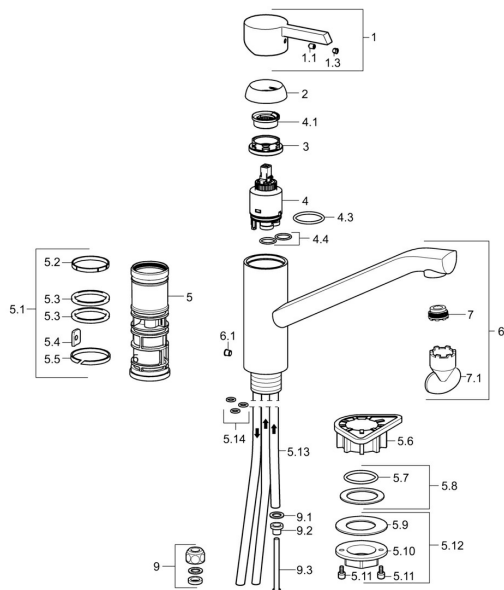

EAN: 4015474202122
static.hansa.com/45381103

Náhradné diely

SP45381103

	Názov	Kód
1	Ovládacia rukoväť Chróm	59913586
1.1	Skrutka, M5x8, SW2.5	59904755
1.3	Záslepka Sivá	59912112
2	Krytka, 33x3 mm Chróm	59912504
3	Prítlačná matica, M37x1, AF30 Ukončené	59912111
4	Kartuš, 3.5 Eco	59912324
4	Kartuš, 3.5 Classic	59913075
4.1	Temperature adjustment limiter	59912325
4.3	O-kružok, d 28.24x2.62 Ukončené	59912590
4.4	O-kružok, d 10.10x1.60 Ukončené	59905072
5.1	Tesnenie sada	59913313
5.6	Podložka	59910008
5.8	Tesnenie, 48x33.5x2	59902283
5.12	Upevňovací set	59913479
5.13	Potrubie, M8x1, L=560	59912806
5.14	O-kružok, 6x1.4	59913266
6	Výtokové rameno Chróm Ukončené	59913315
6.1	Skrutka, M6x0.75 Ukončené	59913314
7	Aerator, M21.5x1	59913129
7.1	Kľúč k aerátoru, M21.5x1	59913133
9	Montáž matice	59904969
9.1	Tesnenie sada, 14.9x8.5x1	59902352
9.2	Tesnenie sada, 10x8	59902272
9.3	Prípadacie hadičky	59902151
N.I.	O-kružok, 35x2.5	59905020
N.I.	Kľúč, SW30/34	59912108
N.I.	Gumové tesnenie, set Ukončené	59914043