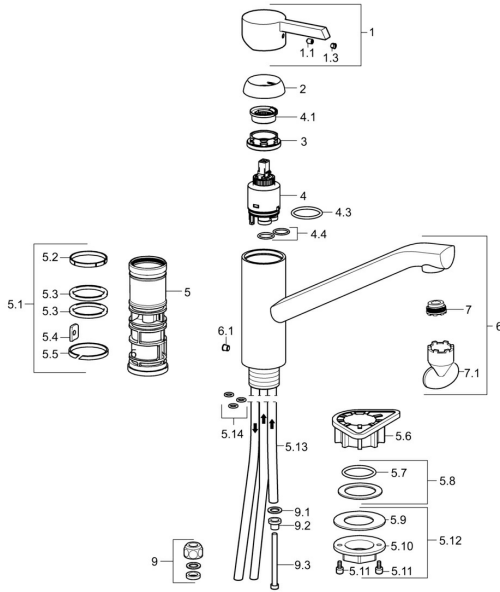

## Reserveonderdelen

### SP45381103

	Naam	Code
1	Hendel Chroom	59913586
1.1	Schroef, M5x8, SW2.5	59904755
1.3	Sierdop Grijs	59912112
2	Kap, 33x3 mm Chroom	59912504
3	Schroefring, M37x1, AF30 <b>Stopgezet</b>	59912111
4	Binnenwerk, 3.5 Eco	59912324
4	Binnenwerk, 3.5 Classic	59913075
4.1	Temperature adjustment limiter	59912325
4.3	O-ring, d 28.24x2.62 <b>Stopgezet</b>	59912590
4.4	O-ring, d 10.10x1.60 <b>Stopgezet</b>	59905072
5.1	Dichting	59913313
5.6	Verstevigingsplaat	59910008
5.8	Dichting, 48x33.5x2	59902283
5.12	Bevestigingsset	59913479
5.13	Pijp, M8x1, L=560	59912806
5.14	O-ring, 6x1.4	59913266
6	Uitloop Chroom <b>Stopgezet</b>	59913315
6.1	Schroef, M6x0.75 <b>Stopgezet</b>	59913314
7	Mousseur, M21.5x1	59913129
7.1	Schuimstralersleutel, M21.5x1	59913133
9	Montage moer	59904969
9.1	Dichting, 14.9x8.5x1	59902352
9.2	Dichting, 10x8	59902272
9.3	Slangen	59902151
N.I.	O-ring, 35x2.5	59905020
N.I.	Sleutel, SW30/34	59912108
N.I.	Rubber klemstuk <b>Stopgezet</b>	59914043