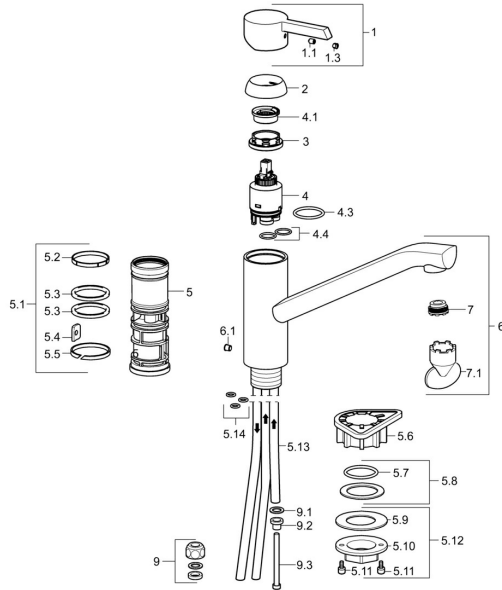

EAN: 4015474202122
static.hansa.com/45381103

Parti di ricambio

SP45381103

	Nome	Codice
1	Leva Cromo	59913586
1.1	Screw, M5x8, SW2.5	59904755
1.3	Tappo Grigio	59912112
2	Cappuccio, 33x3 mm Cromo	59912504
3	Dado di fissaggio, M37x1, AF30 Fuori produzione	59912111
4	Cartuccia, 3.5 Eco	59912324
4	Cartuccia, 3.5 Classic	59913075
4.1	Temperature adjustment limiter	59912325
4.3	O-ring, d 28.24x2.62 Fuori produzione	59912590
4.4	O-ring, d 10.10x1.60 Fuori produzione	59905072
5.1	Kit di guarnizione	59913313
5.6	Base per fissaggio	59910008
5.8	Giunto, 48x33.5x2	59902283
5.12	Set di fissaggio	59913479
5.13	, M8x1, L=560	59912806
5.14	O-ring, 6x1.4	59913266
6	Bocca Cromo Fuori produzione	59913315
6.1	Screw, M6x0.75 Fuori produzione	59913314
7	Aeratore, M21.5x1	59913129
7.1	Chiave per aeratore, M21.5x1	59913133
9	Raccordo dado	59904969
9.1	Kit di guarnizione, 14.9x8.5x1	59902352
9.2	Kit di guarnizione, 10x8	59902272
9.3	Tubo flessibile	59902151
N.I.	O-ring, 35x2.5	59905020
N.I.	Chiave, SW30/34	59912108
N.I.	Set di rondelle Fuori produzione	59914043