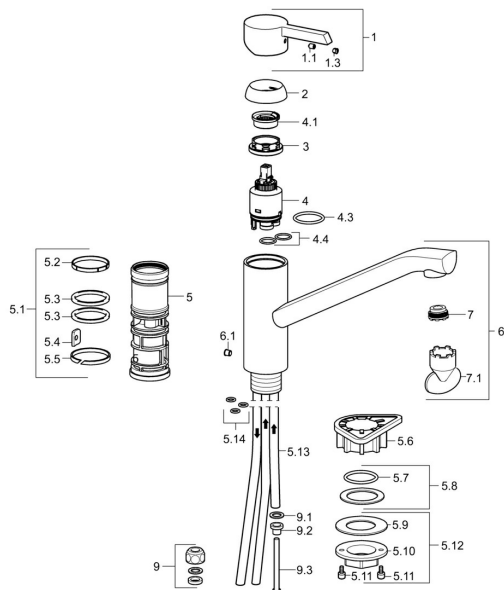

## Pièces de rechange

### SP45381103

	Nom	Code
1	Levier Chrome	59913586
1.1	Vis, M5x8, SW2.5	59904755
1.3	Capuchon Gris	59912112
2	Chape, 33x3 mm Chrome	59912504
3	Écrou de maintien, M37x1, AF30 <b>Arrêté</b>	59912111
4	Cartouche, 3.5 Eco	59912324
4	Cartouche, 3.5 Classic	59913075
4.1	Temperature adjustment limiter	59912325
4.3	Joint, d 28.24x2.62 <b>Arrêté</b>	59912590
4.4	Joint, d 10.10x1.60 <b>Arrêté</b>	59905072
5.1	Set de fixation pour bec	59913313
5.6	Plaque de fixation	59910008
5.8	Joint, 48x33.5x2	59902283
5.12	Ensemble de fixation	59913479
5.13	Tuyau, M8x1, L=560	59912806
5.14	Joint, 6x1.4	59913266
6	Bec Chrome <b>Arrêté</b>	59913315
6.1	Vis, M6x0.75 <b>Arrêté</b>	59913314
7	Aérateur, M21.5x1	59913129
7.1	Clé pour aérateur, M21.5x1	59913133
9	Écrou du raccord	59904969
9.1	Set de fixation pour bec, 14.9x8.5x1	59902352
9.2	Set de fixation pour bec, 10x8	59902272
9.3	Tuyau	59902151
N.I.	Joint, 35x2.5	59905020
N.I.	Clef, SW30/34	59912108
N.I.	Jeu de bagues <b>Arrêté</b>	59914043