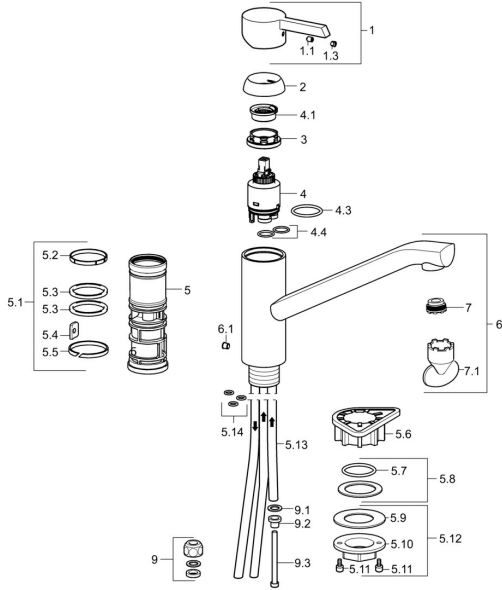

## Ersatzteile

### SP45381103

	Name	Art.-Nr.
1	Hebel Chrom	59913586
1.1	Schraube, M5x8, SW2.5	59904755
1.3	Dekorkappe Grau	59912112
2	Abdeckkappe, 33x3 mm Chrom	59912504
3	Spann-Mutter, M37x1, AF30 <b>Ausgelaufen</b>	59912111
4	Kartusche, 3.5 Eco	59912324
4	Kartusche, 3.5 Classic	59913075
4.1	Temperatur-Anschlagring	59912325
4.3	O-Ring, d 28.24x2.62 <b>Ausgelaufen</b>	59912590
4.4	O-Ring, d 10.10x1.60 <b>Ausgelaufen</b>	59905072
5.1	Dichtungskit	59913313
5.6	PVC-Befestigungsplatte	59910008
5.8	Dichtung, 48x33.5x2	59902283
5.12	Befestigungssatz	59913479
5.13	Rohr, M8x1, L=560	59912806
5.14	O-Ring, 6x1.4	59913266
6	Auslauf Chrom <b>Ausgelaufen</b>	59913315
6.1	Schraube, M6x0.75 <b>Ausgelaufen</b>	59913314
7	Luftsprudler, M21.5x1	59913129
7.1	Schlüssel für Luftsprudler, M21.5x1	59913133
9	Überwurfmutter	59904969
9.1	Dichtungskit, 14.9x8.5x1	59902352
9.2	Dichtungskit, 10x8	59902272
9.3	Schlauch	59902151
N.I.	O-Ring, 35x2.5	59905020
N.I.	Schlüssel, SW30/34	59912108
N.I.	Dichtungsset <b>Ausgelaufen</b>	59914043