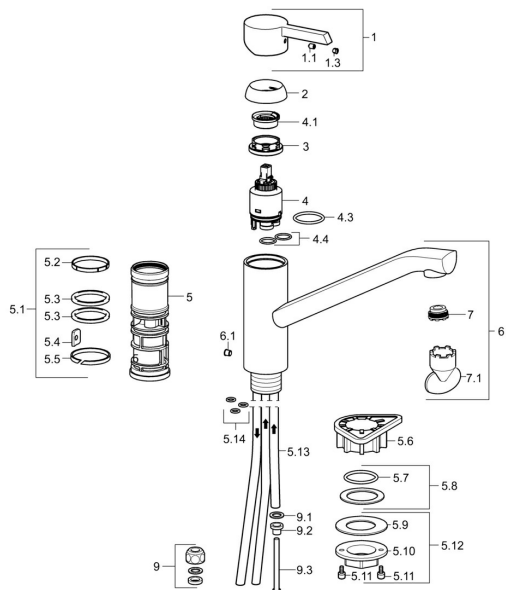

EAN: 4015474202122
static.hansa.com/45381103

Náhradní díly

SP45381103

	Název	Kód
1	Páka Chrom	59913586
1.1	Šroub, M5x8, SW2.5	59904755
1.3	Záslepka Šedá	59912112
2	Krytka, 33x3 mm Chrom	59912504
3	Upevňovací matice, M37x1, AF30 Ukončeno	59912111
4	Kartuše, 3.5 Eco	59912324
4	Kartuše, 3.5 Classic	59913075
4.1	Temperature adjustment limiter	59912325
4.3	O-kroužek, d 28.24x2.62 Ukončeno	59912590
4.4	O-kroužek, d 10.10x1.60 Ukončeno	59905072
5.1	Těsnící sada	59913313
5.6	Upevňovací destička	59910008
5.8	Těsnění, 48x33.5x2	59902283
5.12	Upevňovací set	59913479
5.13	Roura, M8x1, L=560	59912806
5.14	O-kroužek, 6x1.4	59913266
6	Výtokové rameno Chrom Ukončeno	59913315
6.1	Šroub, M6x0.75 Ukončeno	59913314
7	Aerator, M21.5x1	59913129
7.1	Klíč k aerátoru, M21.5x1	59913133
9	Montáž matice	59904969
9.1	Těsnící sada, 14.9x8.5x1	59902352
9.2	Těsnící sada, 10x8	59902272
9.3	Hadice	59902151
N.I.	O-kroužek, 35x2.5	59905020
N.I.	Klíč, SW30/34	59912108
N.I.	Podložka, set Ukončeno	59914043