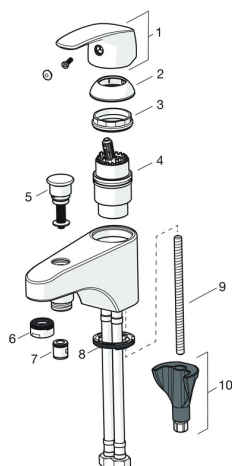

EAN: 4057304003790
static.hansa.com/45372283

Náhradné diely

SP45372283

	Názov	Kód
01	Ovládacia rukoväť Chróm	59914453
02	Krytka Chróm Ukončené	59914454
03	Prítláčna matica, M42x1,5, SW 38	59914128
04	Kartuš, 4.0 Classic	59914129
05	Prepínač Chróm	59914487
06	Aerator, M24x1 C uk Chróm Ukončené	59914488
07	Spätný ventil, DN15	59914250
08	Gumové tesnenie	59914591
09	Upevňovacia skrutka, M8x1, L=130	59914474
10	Upevňovací set	59914475