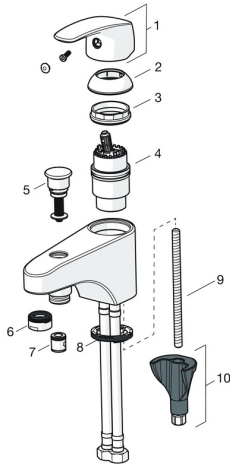

## Reserveonderdelen

### SP45372283

	Naam	Code
01	Hendel Chroom	59914453
02	Kap Chroom <b>Stopgezet</b>	59914454
03	Schroefring, M42x1,5, SW 38	59914128
04	Binnenwerk, 4.0 Classic	59914129
05	Omsteller Chroom	59914487
06	Mousseur, M24x1 C uk Chroom <b>Stopgezet</b>	59914488
07	Terugslagklep, DN15	59914250
08	Wasser	59914591
09	Bevestigingsschroeven, M8x1, L=130	59914474
10	Bevestigingsset	59914475