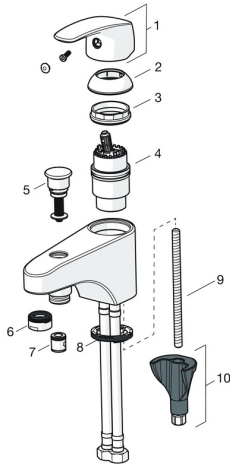

EAN: 4057304003790
static.hansa.com/45372283

Parti di ricambio

SP45372283

| | Nome | Codice |
|----|--|----------|
| 01 | Leva Cromo | 59914453 |
| 02 | Cappuccio Cromo Fuori produzione | 59914454 |
| 03 | Dado di fissaggio, M42x1,5, SW 38 | 59914128 |
| 04 | Cartuccia, 4.0 Classic | 59914129 |
| 05 | Deviatore Cromo | 59914487 |
| 06 | Aeratore, M24x1 C uk Cromo Fuori produzione | 59914488 |
| 07 | Valvola antiriflusso, DN15 | 59914250 |
| 08 | Rondella | 59914591 |
| 09 | Viti di fissaggio, M8x1, L=130 | 59914474 |
| 10 | Set di fissaggio | 59914475 |