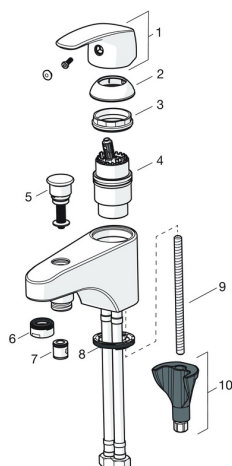

## Pièces de rechange

### SP45372283

|    | Nom                                       | Code     |
|----|---|----------|
| 01 | Levier Chrome                             | 59914453 |
| 02 | Chape Chrome <b>Arrêté</b>                | 59914454 |
| 03 | Écrou de maintien, M42x1,5, SW 38         | 59914128 |
| 04 | Cartouche, 4.0 Classic                    | 59914129 |
| 05 | Inverseur Chrome                          | 59914487 |
| 06 | Aérateur, M24x1 C uk Chrome <b>Arrêté</b> | 59914488 |
| 07 | Clapet anti-retour, DN15                  | 59914250 |
| 08 | Bague                                     | 59914591 |
| 09 | Vis, M8x1, L=130                          | 59914474 |
| 10 | Ensemble de fixation                      | 59914475 |