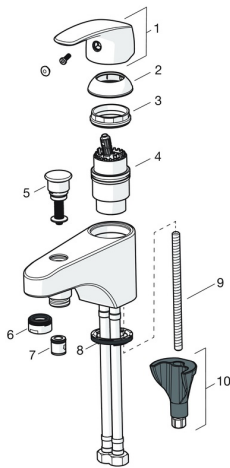

EAN: 4057304003790
static.hansa.com/45372283

Ersatzteile

SP45372283

	Name	Art.-Nr.
01	Hebel Chrom	59914453
02	Abdeckkappe Chrom Ausgelaufen	59914454
03	Spann-Mutter, M42x1,5, SW 38	59914128
04	Kartusche, 4.0 Classic	59914129
05	Umstellung Chrom	59914487
06	Luftsprudler, M24x1 C uk Chrom Ausgelaufen	59914488
07	RV-Patrone, DN15	59914250
08	Bodendichtung	59914591
09	Befestigungsschraube, M8x1, L=130	59914474
10	Befestigungssatz	59914475