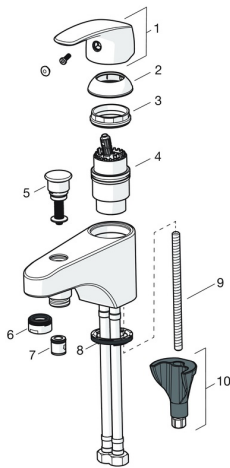

EAN: 4057304003790
static.hansa.com/45372283

Náhradní díly

SP45372283

	Název	Kód
01	Páka Chrom	59914453
02	Krytka Chrom Ukončeno	59914454
03	Upevňovací matice, M42x1,5, SW 38	59914128
04	Kartuše, 4.0 Classic	59914129
05	Přepínač Chrom	59914487
06	Aerator, M24x1 C uk Chrom Ukončeno	59914488
07	Zpětný ventil, DN15	59914250
08	Těsnění	59914591
09	Upevňovací šroub, M8x1, L=130	59914474
10	Upevňovací set	59914475