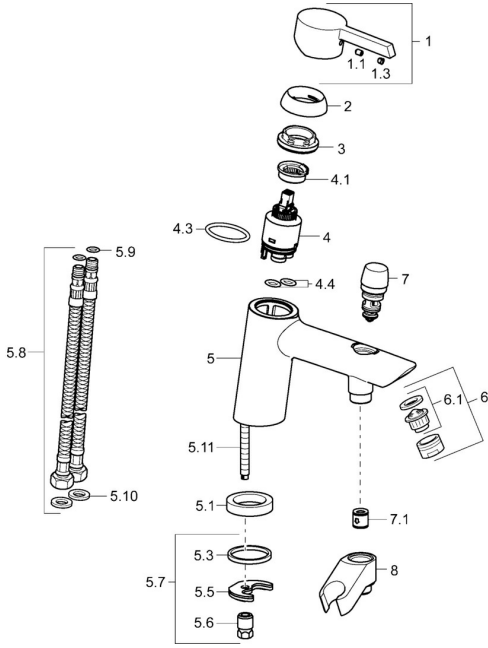

EAN: 4015474202108
static.hansa.com/45372203

Reserveonderdelen

SP45372203

	Naam	Code
1	Handel Chroom	59913586
1.1	Schroef, M5x8, SW2.5	59904755
1.3	Sierdop Grijs	59912112
2	Kap, 33x3 mm Chroom	59912504
3	Schroefring, M40x1	1003409V
4	Binnenwerk, 3.5 Eco	59912324
4	Binnenwerk, 3.5 Classic	59913075
4.1	Temperature adjustment limiter	59912325
4.3	O-ring, d 28.24x2.62 Stopgezet	59912590
4.4	O-ring, d 10.10x1.60 Stopgezet	59905072
5.1	Afstandhouder ring Stopgezet	59906787
5.3	Dichting, 43x37x3	59912506
5.5	Fixing plate	59904765
5.6	Schroef, M8x1, SW13	59904766
5.7	Bevestigingsset	59910749
5.8	Flexibele aansluitingen, L=430, G3/8-M10x1	59912515
5.9	O-ring, d 7.65x1.78	59902337
5.10	Dichting, 9.5x14.4x2	59912551
5.11	Bevestigingsschroeven, M8x1, L=140	59912474
6	Mousseur, M24x1 D Chroom	59911829
7	Omsteller Chroom	59912656
7.1	Terugslagklep	59905714
8	Houder Chroom Stopgezet	59912880
N.I.	Sleutel, SW30/34	59912108