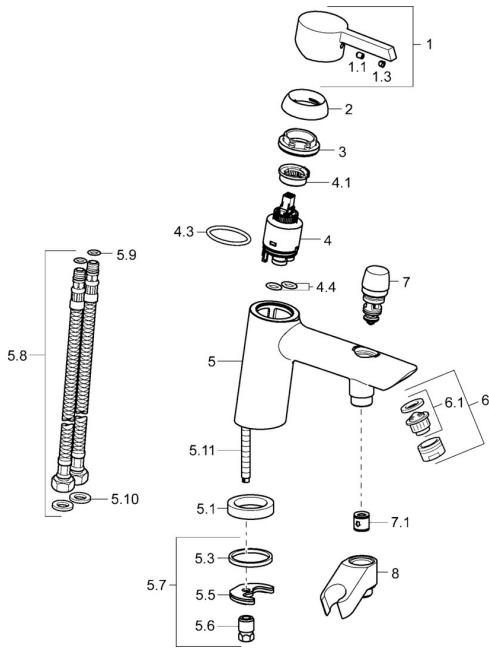

EAN: 4015474202108
static.hansa.com/45372203

Parti di ricambio

SP45372203

	Nome	Codice
1	Leva Cromo	59913586
1.1	Screw, M5x8, SW2.5	59904755
1.3	Tappo Grigio	59912112
2	Cappuccio, 33x3 mm Cromo	59912504
3	Dado di fissaggio, M40x1	1003409V
4	Cartuccia, 3.5 Eco	59912324
4	Cartuccia, 3.5 Classic	59913075
4.1	Temperature adjustment limiter	59912325
4.3	O-ring, d 28.24x2.62	Fuori produzione 59912590
4.4	O-ring, d 10.10x1.60	Fuori produzione 59905072
5.1	Anello distanziatore	Fuori produzione 59906787
5.3	Giunto, 43x37x3	59912506
5.5	Fixing plate	59904765
5.6	Screw, M8x1, SW13	59904766
5.7	Set di fissaggio	59910749
5.8	Cannette flessibili, L=430, G3/8-M10x1	59912515
5.9	O-ring, d 7.65x1.78	59902337
5.10	Giunto, 9.5x14.4x2	59912551
5.11	Viti di fissaggio, M8x1, L=140	59912474
6	Aeratore, M24x1 D Cromo	59911829
7	Deviatore Cromo	59912656
7.1	Valvola antiriflusso	59905714
8	Titolare Cromo	Fuori produzione 59912880
N.I.	Chiave, SW30/34	59912108