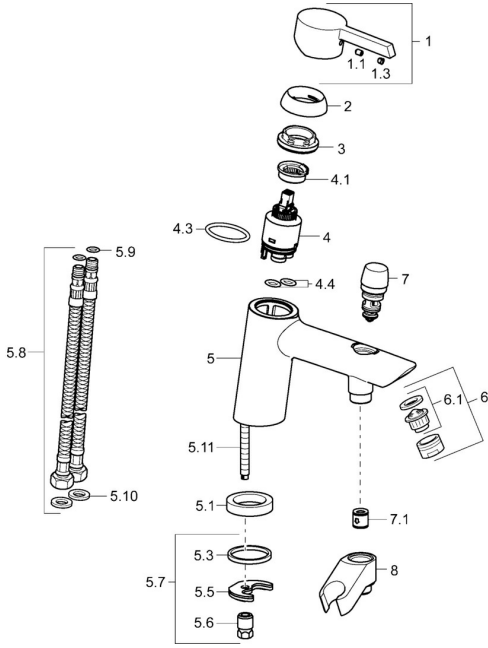

EAN: 4015474202108
static.hansa.com/45372203

Pièces de rechange

SP45372203

	Nom	Code
1	Levier Chrome	59913586
1.1	Vis, M5x8, SW2,5	59904755
1.3	Capuchon Gris	59912112
2	Chape, 33x3 mm Chrome	59912504
3	Écrou de maintien, M40x1	1003409V
4	Cartouche, 3.5 Eco	59912324
4	Cartouche, 3.5 Classic	59913075
4.1	Temperature adjustment limiter	59912325
4.3	Joint, d 28.24x2.62 Arrêté	59912590
4.4	Joint, d 10.10x1.60 Arrêté	59905072
5.1	Bague entretoise Arrêté	59906787
5.3	Joint, 43x37x3	59912506
5.5	Fixing plate	59904765
5.6	Vis, M8x1, SW13	59904766
5.7	Ensemble de fixation	59910749
5.8	Flexible d'alimentation, L=430, G3/8-M10x1	59912515
5.9	Joint, d 7.65x1.78	59902337
5.10	Joint, 9.5x14.4x2	59912551
5.11	Vis, M8x1, L=140	59912474
6	Aérateur, M24x1 D Chrome	59911829
7	Inverseur Chrome	59912656
7.1	Clapet anti-retour	59905714
8	Titulaire Chrome Arrêté	59912880
N.I.	Clef, SW30/34	59912108