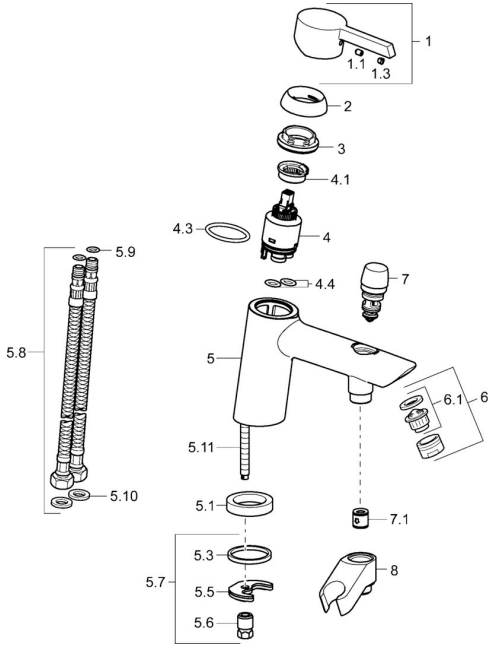

EAN: 4015474202108
static.hansa.com/45372203

Ersatzteile

SP45372203

	Name	Art.-Nr.
1	Hebel Chrom	59913586
1.1	Schraube, M5x8, SW2.5	59904755
1.3	Dekorkappe Grau	59912112
2	Abdeckkappe, 33x3 mm Chrom	59912504
3	Spann-Mutter, M40x1	1003409V
4	Kartusche, 3.5 Eco	59912324
4	Kartusche, 3.5 Classic	59913075
4.1	Temperatur-Anschlagring	59912325
4.3	O-Ring, d 28.24x2.62 Ausgelaufen	59912590
4.4	O-Ring, d 10.10x1.60 Ausgelaufen	59905072
5.1	Distanzring Ausgelaufen	59906787
5.3	Dichtung, 43x37x3	59912506
5.5	Befestigungsplatte	59904765
5.6	Schraube, M8x1, SW13	59904766
5.7	Befestigungssatz	59910749
5.8	Anschlußschlauch, L=430, G3/8-M10x1	59912515
5.9	O-Ring, d 7.65x1.78	59902337
5.10	Dichtung, 9.5x14.4x2	59912551
5.11	Befestigungsschraube, M8x1, L=140	59912474
6	Luftsprudler, M24x1 D Chrom	59911829
7	Umstellung Chrom	59912656
7.1	Rückschlagventil	59905714
8	Halter Chrom Ausgelaufen	59912880
N.I.	Schlüssel, SW30/34	59912108