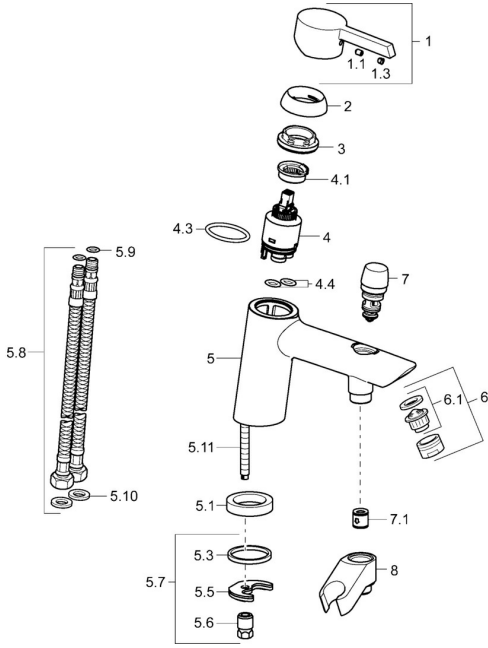

EAN: 4015474202108
static.hansa.com/45372203

Náhradní díly

SP45372203

	Název	Kód
1	Páka Chrom	59913586
1.1	Šroub, M5x8, SW2.5	59904755
1.3	Záslepka Šedá	59912112
2	Krytka, 33x3 mm Chrom	59912504
3	Upevňovací matice, M40x1	1003409V
4	Kartuše, 3.5 Eco	59912324
4	Kartuše, 3.5 Classic	59913075
4.1	Temperature adjustment limiter	59912325
4.3	O-kroužek, d 28.24x2.62 Ukončeno	59912590
4.4	O-kroužek, d 10.10x1.60 Ukončeno	59905072
5.1	Distanční kroužek Ukončeno	59906787
5.3	Těsnění, 43x37x3	59912506
5.5	Upevňovací deska	59904765
5.6	Šroub, M8x1, SW13	59904766
5.7	Upevňovací set	59910749
5.8	Flexibilní hadička, L=430, G3/8-M10x1	59912515
5.9	O-kroužek, d 7.65x1.78	59902337
5.10	Těsnění, 9.5x14.4x2	59912551
5.11	Upevňovací šroub, M8x1, L=140	59912474
6	Aerator, M24x1 D Chrom	59911829
7	Přepínač Chrom	59912656
7.1	Zpětný ventil	59905714
8	Držák Chrom Ukončeno	59912880
N.I.	Klíč, SW30/34	59912108