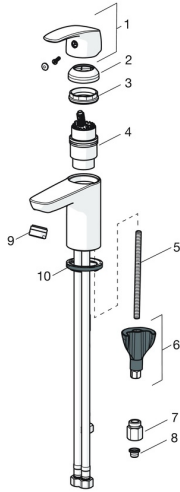

## Reserveonderdelen

### SP45341183

	Naam	Code
01	Hendel Chroom	59914453
02	Kap Chroom	59914478
03	Schroefring, M42x1,5, SW 38	59914128
04	Cartridge, low pressure, 4.0	59914500
05	Bevestigingsschroeven, M8x1, L=130	59914474
06	Bevestigingsset	59914475
07	Doorvoerbegrenzer, 5 L/min	59914522
08	Vuilfilters	59914085
09	Mousseur, M24x1 A, low pressure Chroom	59902692
10	Wasser	59914591