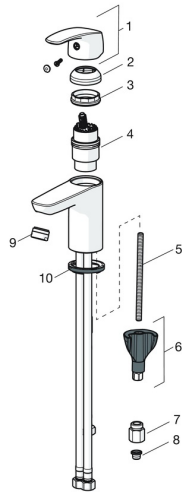

EAN: 4057304003028
static.hansa.com/45341183

Ersatzteile

SP45341183

	Name	Art.-Nr.
01	Hebel Chrom	59914453
02	Abdeckkappe Chrom	59914478
03	Spann-Mutter, M42x1,5, SW 38	59914128
04	Kartusche, Niederdruck, 4,0	59914500
05	Befestigungsschraube, M8x1, L=130	59914474
06	Befestigungssatz	59914475
07	Durchflussbegrenzer, 5 L/min	59914522
08	Schmutzfangsiebe	59914085
09	Luftsprudler, M24x1 A, low pressure Chrom	59902692
10	Bodendichtung	59914591