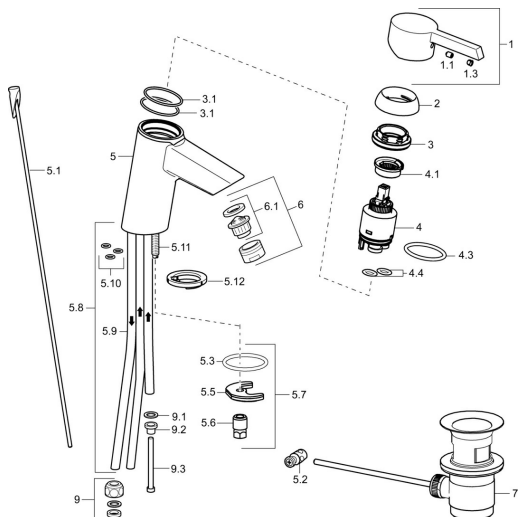

EAN: 4015474201798
static.hansa.com/45341103

Náhradné diely

SP45341103

	Názov	Kód
1	Ovládacia rukoväť Chróm	59913586
1.1	Skrutka, M5x8, SW2,5	59904755
1.3	Záslepka Sivá	59912112
2	Krytka, 33x3 mm Chróm	59912504
3	Prítlačná matica, M40x1	1003409V
3.1	O-kružok, d 38x2	59913212
4	Kartuš, 3.5 Eco	59912324
4	Kartuš, 3.5 Classic	59913075
4.1	Temperature adjustment limiter	59912325
4.3	O-kružok, d 28.24x2.62 Ukončené	59912590
4.4	O-kružok, d 10.10x1.60 Ukončené	59905072
5.1	Ovládacie tiahlo	59913587
5.2	Spojovací diel tiahla	59904624
5.3	O-kružok, d 36.09x d 3.53	59913396
5.5		59904765
5.6	Skrutka, M8x1, SW13	59904766
5.7	Upevňovací set	59910749
5.8	Potrubie Ukončené	59913398
5.9	Potrubie, M8x1, L=560	59912806
5.10	O-kružok, 6x1.4	59913266
5.11	Upevňovacia skrutka, M8x1, L=140	59912474
5.12		59913211
6	Aerator, M24x1 A, low pressure Chróm	59902692
6.1	Aerator, M22/24, ND	59901553
7	Vypúšťací ventil umývadla Chróm	59904620
9	Montáž matice	59904969
9.1	Tesnenie sada, 14.9x8.5x1	59902352
9.2	Tesnenie sada, 10x8	59902272
9.3	Pripájacie hadičky	59902151
N.I.	Kľúč, SW30/34	59912108