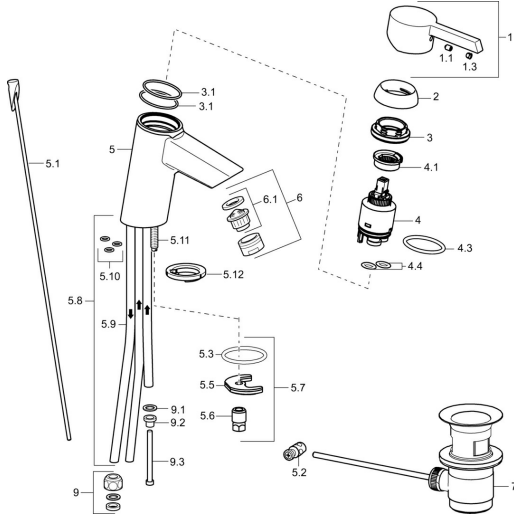

Reserveonderdelen

SP45341103

	Naam	Code
1	Handel Chroom	59913586
1.1	Schroef, M5x8, SW2.5	59904755
1.3	Sierdop Grijs	59912112
2	Kap, 33x3 mm Chroom	59912504
3	Schroefring, M40x1	1003409V
3.1	O-ring, d 38x2	59913212
4	Binnenwerk, 3.5 Eco	59912324
4	Binnenwerk, 3.5 Classic	59913075
4.1	Temperature adjustment limiter	59912325
4.3	O-ring, d 28.24x2.62 Stopgezet	59912590
4.4	O-ring, d 10.10x1.60 Stopgezet	59905072
5.1	Trekstang	59913587
5.2	Gewrichtstuk	59904624
5.3	O-ring, d 36.09x d 3.53	59913396
5.5	Fixing plate	59904765
5.6	Schroef, M8x1, SW13	59904766
5.7	Bevestigingsset	59910749
5.8	Pijp Stopgezet	59913398
5.9	Pijp, M8x1, L=560	59912806
5.10	O-ring, 6x1.4	59913266
5.11	Bevestigingsschroeven, M8x1, L=140	59912474
5.12		59913211
6	Mousseur, M24x1 A, low pressure Chroom	59902692
6.1	Mousseur, M22/24, ND	59901553
7	Wastegarnituur Chroom	59904620
9	Montage moer	59904969
9.1	Dichting, 14.9x8.5x1	59902352
9.2	Dichting, 10x8	59902272
9.3	Slangen	59902151
N.I.	Sleutel, SW30/34	59912108