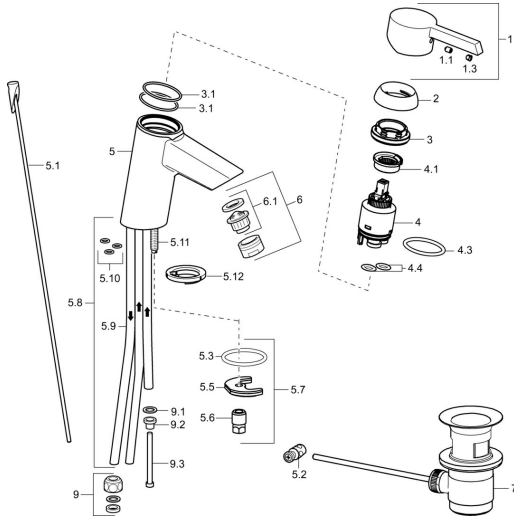

EAN: 4015474201798
static.hansa.com/45341103

Pièces de rechange

SP45341103

	Nom	Code
1	Levier Chrome	59913586
1.1	Vis, M5x8, SW2.5	59904755
1.3	Capuchon Gris	59912112
2	Chape, 33x3 mm Chrome	59912504
3	Écrou de maintien, M40x1	1003409V
3.1	Joint, d 38x2	59913212
4	Cartouche, 3.5 Eco	59912324
4	Cartouche, 3.5 Classic	59913075
4.1	Temperature adjustment limiter	59912325
4.3	Joint, d 28.24x2.62 Arrêté	59912590
4.4	Joint, d 10.10x1.60 Arrêté	59905072
5.1	Tirette de vidage	59913587
5.2	Joint	59904624
5.3	Joint, d 36.09x d 3.53	59913396
5.5	Fixing plate	59904765
5.6	Vis, M8x1, SW13	59904766
5.7	Ensemble de fixation	59910749
5.8	Tuyau Arrêté	59913398
5.9	Tuyau, M8x1, L=560	59912806
5.10	Joint, 6x1.4	59913266
5.11	Vis, M8x1, L=140	59912474
5.12	Plaque de base	59913211
6	Aérateur, M24x1 A, low pressure Chrome	59902692
6.1	Aérateur, M22/24, ND	59901553
7	Vidage Chrome	59904620
9	Écrou du raccord	59904969
9.1	Set de fixation pour bec, 14.9x8.5x1	59902352
9.2	Set de fixation pour bec, 10x8	59902272
9.3	Tuyau	59902151
N.I.	Clef, SW30/34	59912108