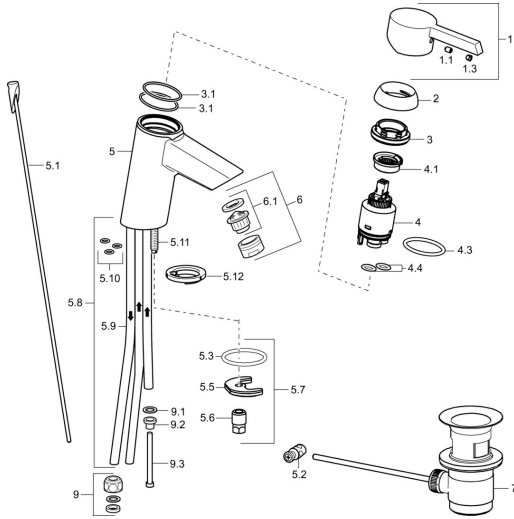

## Ersatzteile

### SP45341103

	Name	Art.-Nr.
1	Hebel Chrom	59913586
1.1	Schraube, M5x8, SW2.5	59904755
1.3	Dekorkappe Grau	59912112
2	Abdeckkappe, 33x3 mm Chrom	59912504
3	Spann-Mutter, M40x1	1003409V
3.1	O-Ring, d 38x2	59913212
4	Kartusche, 3.5 Eco	59912324
4	Kartusche, 3.5 Classic	59913075
4.1	Temperatur-Anschlagring	59912325
4.3	O-Ring, d 28.24x2.62 <b>Ausgelaufen</b>	59912590
4.4	O-Ring, d 10.10x1.60 <b>Ausgelaufen</b>	59905072
5.1	Zugstange mit Knopf	59913587
5.2	Gelenkstück	59904624
5.3	O-Ring, d 36.09x d 3.53	59913396
5.5	Befestigungsplatte	59904765
5.6	Schraube, M8x1, SW13	59904766
5.7	Befestigungssatz	59910749
5.8	Rohr <b>Ausgelaufen</b>	59913398
5.9	Rohr, M8x1, L=560	59912806
5.10	O-Ring, 6x1.4	59913266
5.11	Befestigungsschraube, M8x1, L=140	59912474
5.12	Grundplatte	59913211
6	Luftsprudler, M24x1 A, low pressure Chrom	59902692
6.1	Luftsprudler, M22/24, ND	59901553
7	Ablaufgarnitur Chrom	59904620
9	Überwurfmutter	59904969
9.1	Dichtungskit, 14.9x8.5x1	59902352
9.2	Dichtungskit, 10x8	59902272
9.3	Schlauch	59902151
N.I.	Schlüssel, SW30/34	59912108