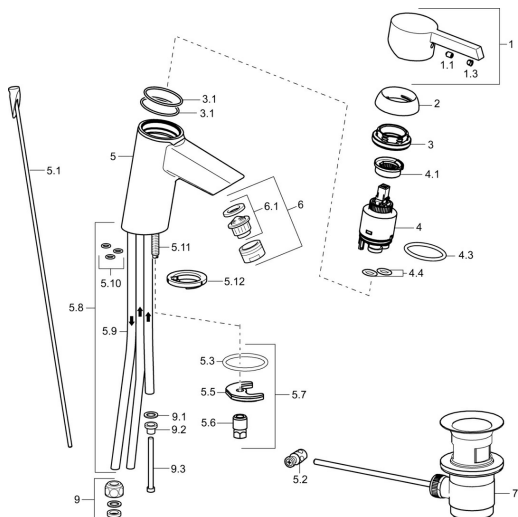

EAN: 4015474201798
static.hansa.com/45341103

Náhradní díly

SP45341103

	Název	Kód
1	Páka Chrom	59913586
1.1	Šroub, M5x8, SW2.5	59904755
1.3	Záslepka Šedá	59912112
2	Krytka, 33x3 mm Chrom	59912504
3	Upevňovací matice, M40x1	1003409V
3.1	O-kroužek, d 38x2	59913212
4	Kartuše, 3,5 Eco	59912324
4	Kartuše, 3,5 Classic	59913075
4.1	Temperature adjustment limiter	59912325
4.3	O-kroužek, d 28.24x2.62 Ukončeno	59912590
4.4	O-kroužek, d 10.10x1.60 Ukončeno	59905072
5.1	Ovládací táhlo vypouštěcího ventilu	59913587
5.2	Spojovací díl táhel	59904624
5.3	O-kroužek, d 36.09x d 3.53	59913396
5.5	Upevňovací deska	59904765
5.6	Šroub, M8x1, SW13	59904766
5.7	Upevňovací set	59910749
5.8	Roura Ukončeno	59913398
5.9	Roura, M8x1, L=560	59912806
5.10	O-kroužek, 6x1.4	59913266
5.11	Upevňovací šroub, M8x1, L=140	59912474
5.12	Základní deska	59913211
6	Aerator, M24x1 A, low pressure Chrom	59902692
6.1	Aerator, M22/24, ND	59901553
7	Vypouštěcí ventil Chrom	59904620
9	Montáž matice	59904969
9.1	Těsnící sada, 14.9x8.5x1	59902352
9.2	Těsnící sada, 10x8	59902272
9.3	Hadice	59902151
N.I.	Klíč, SW30/34	59912108