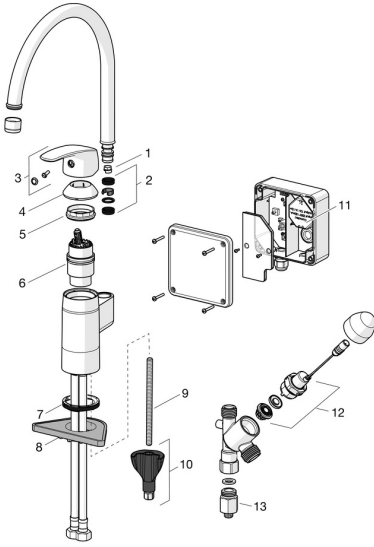

## Reserveonderdelen

### SP45302203

	Naam	Code
01	Begrenzer, 120° <span style="background-color: #cccccc; padding: 2px;">Stopgezet</span>	59914429
01	Begrenzer, 60° / 0°	59914264
02	Dichting uitloop	59914266
03	Hendel Chroom	59914453
04	Kap Chroom <span style="background-color: #cccccc; padding: 2px;">Stopgezet</span>	59914482
05	Schroefring, M42x1,5, SW 38	59914128
06	Cartridge, low pressure, 4,0	59914500
07	Wasser	59914591
08	Verstevigingsplaat	59910008
09	Bevestigingsschroeven, M8x1, L=130	59914474
10	Bevestigingsset	59914475
11	Transfo, 230/12 VDC 1A	64990100
12	Ventiel, 3 V	59914125
13	Doorvoerbegrenzer, 5 L/min	59914522