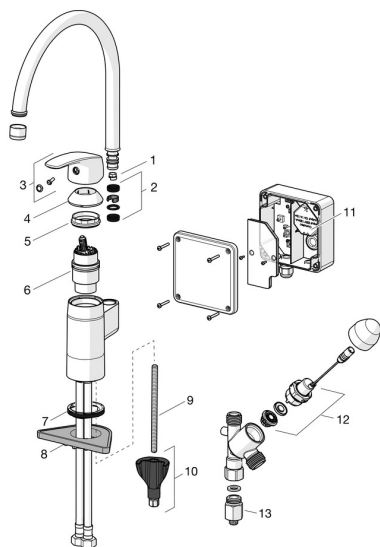

EAN: 4057304014956
static.hansa.com/45302203

Pièces de rechange

SP45302203

	Nom	Code
01	Limiteur de rotation pour bec, 120° Arrêté	59914429
01	Limiteur de rotation pour bec, 60°/0°	59914264
02	Kit de joint pour bec	59914266
03	Levier Chrome	59914453
04	Chape Chrome Arrêté	59914482
05	Écrou de maintien, M42x1.5, SW 38	59914128
06	Cartouche à écoulement libre, 4.0	59914500
07	Bague	59914591
08	Plaque de fixation	59910008
09	Vis, M8x1, L=130	59914474
10	Ensemble de fixation	59914475
11	Transformateur, 230/12 VDC 1A	64990100
12	Electrovanne, 3 V	59914125
13	Limiteur de debit, 5 L/min	59914522