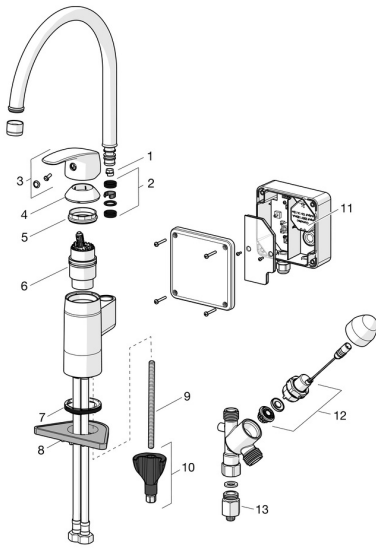

EAN: 4057304014956
static.hansa.com/45302203
Ersatzteile

SP45302203

	Name	Art.-Nr.
01	Begrenzer für Schwenkauslauf, 120° Ausgelaufen	59914429
01	Begrenzer für Schwenkauslauf, 60° / 0°	59914264
02	Auslaufdichtung	59914266
03	Hebel Chrom	59914453
04	Abdeckkappe Chrom Ausgelaufen	59914482
05	Spann-Mutter, M42x1.5, SW 38	59914128
06	Kartusche, Niederdruck, 4.0	59914500
07	Bodendichtung	59914591
08	PVC-Befestigungsplatte	59910008
09	Befestigungsschraube, M8x1, L=130	59914474
10	Befestigungssatz	59914475
11	Transformator, 230/12 VDC 1A	64990100
12	Magnetventil komplett, 3 V	59914125
13	Durchflussbegrenzer, 5 L/min	59914522