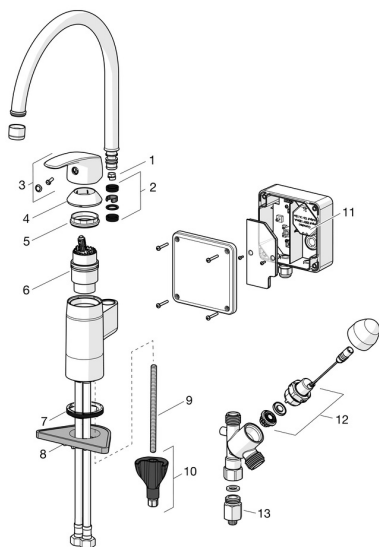

EAN: 4057304014956
static.hansa.com/45302203
Náhradní díly

SP45302203

| | Název | Kód |
|----|---|----------|
| 01 | Omezovač, 120° Ukončeno | 59914429 |
| 01 | Omezovač, 60° / 0° | 59914264 |
| 02 | Těsnění výtakového ramene | 59914266 |
| 03 | Páka Chrom | 59914453 |
| 04 | Krytka Chrom Ukončeno | 59914482 |
| 05 | Upevňovací matice, M4x1,5, SW 38 | 59914128 |
| 06 | Kartuše, 4,0 | 59914500 |
| 07 | Těsnění | 59914591 |
| 08 | Upevňovací destička | 59910008 |
| 09 | Upevňovací šroub, M8x1, L=130 | 59914474 |
| 10 | Upevňovací set | 59914475 |
| 11 | Transformátor, 230/12 VDC 1A | 64990100 |
| 12 | Elektromagnetický ventil, 3 V | 59914125 |
| 13 | Regulátor průtoku, 5 L/min | 59914522 |