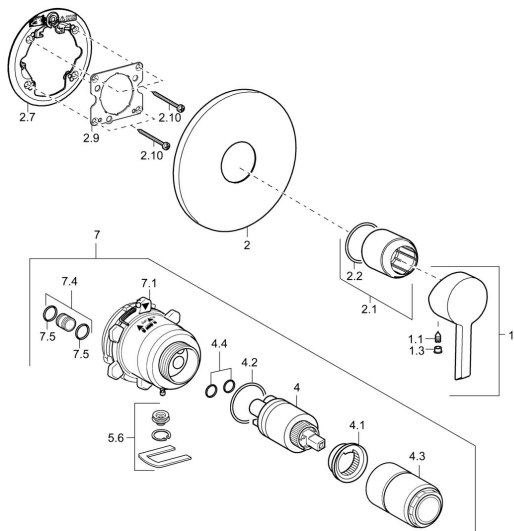

EAN: 4015474202023
static.hansa.com/45279103

Náhradné diely

SP45279103

	Názov	Kód
1	Ovládacia rukoväť Chróm	59913586
1.1	Skrutka, M5x8, SW2,5	59904755
1.3	Záslepka Sivá	59912112
2	Krycí diel, d 170 mm, (2011-) Chróm	59913404
2.1	Ružice Chróm	59912511
2.2	O-kružok, 41x3	59913215
2.7	Podložka Chróm Ukončené	59913047
2.9	[SK1669]	59913034
2.10	Skrutka, M4,5x80	59912890
4	Kartuš, 3,5 Classic	59913075
4	Kartuš, 3,5 Eco	59912324
4.1	Temperature adjustment limiter	59912325
4.2	O-kružok, d 28.24x2.62 Ukončené	59912590
4.3	Skrutka rukáv, M38x1	59912115
4.4	O-kružok, d 10.10x1.60 Ukončené	59905072
5.6	[SK509]	59912981
7	Funkčná jednotka, H/C reversed	59912978
7	Funkčná jednotka Ukončené	59912936
7.1	Blind nut	59912984
7.4	Pripojovacie šróbenie, (2014-)	59913885
7.5	O-kružok, d 14x2	59912982
N.I.	Nadstavňový segment, 20 mm	59912754