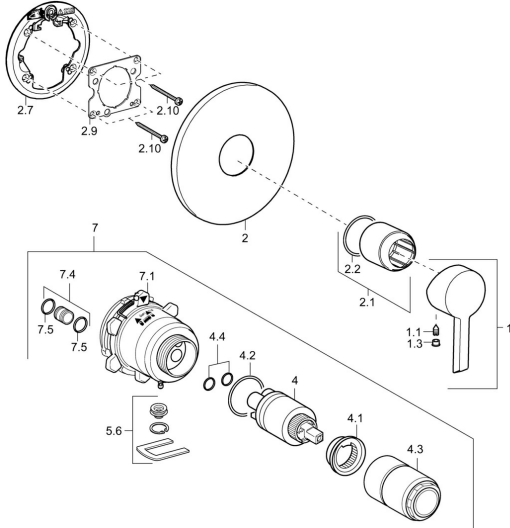

EAN: 4015474202023
static.hansa.com/45279103

Reserveonderdelen

SP45279103

	Naam	Code
1	Hendel Chroom	59913586
1.1	Schroef, M5x8, SW2,5	59904755
1.3	Sierdop Grijs	59912112
2	Afdekplaat, d 170 mm, (2011-) Chroom	59913404
2.1	Rosassen Chroom	59912511
2.2	O-ring, 41x3	59913215
2.7	Verstevigingsplaat Chroom Stopgezet	59913047
2.9	Fixing plate	59913034
2.10	Schroef, M4,5x80	59912890
4	Binnenwerk, 3,5 Classic	59913075
4	Binnenwerk, 3,5 Eco	59912324
4.1	Temperature adjustment limiter	59912325
4.2	O-ring, d 28,24x2,62 Stopgezet	59912590
4.3	Schroef de mouw, M38x1	59912115
4.4	O-ring, d 10,10x1,60 Stopgezet	59905072
5.6	Plug	59912981
7	Functional unit, H/C reversed	59912978
7	Functional unit Stopgezet	59912936
7.1	Blind nut	59912984
7.4	Aansluitnippel, (2014-)	59913885
7.5	O-ring, d 14x2	59912982
N.I.	Inbouwverlengstuk compleet, 20 mm	59912754